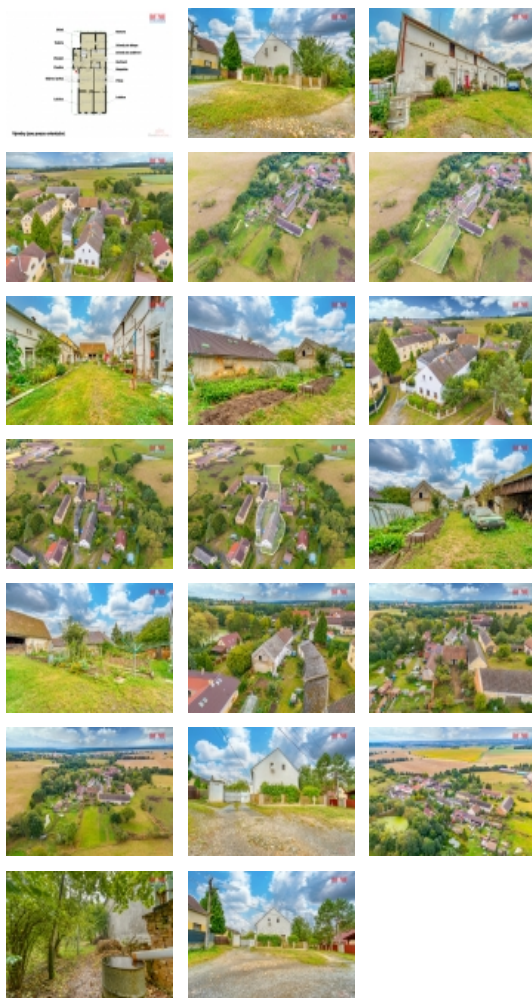

Informace o nemovitosti

Číslo podlaží v domě	2
Počet podlaží objektu	1
Druh objektu	cihlová
Stav objektu	dobrý
Vlastnictví	osobní
Vlastní pozemek (m²)	4155
Vybavení	sklep zahrada
Umístění objektu	klidná část obce
Topení	Lokální - tuhá paliva
Doprava	silnice autobus
Elektřina	230 V 380 V