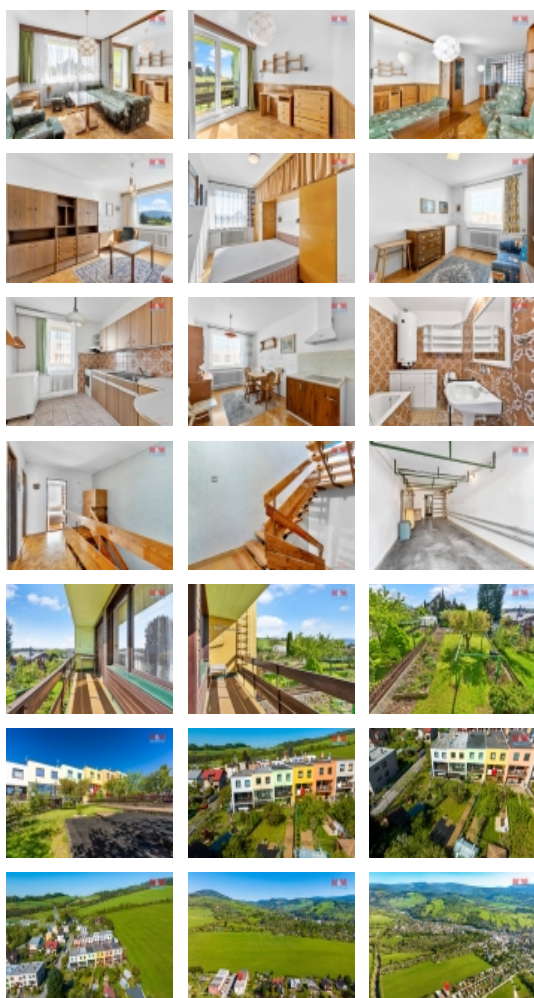

Informace o nemovitosti

Počet podlaží objektu	3
Druh objektu	cihlová
Stav objektu	dobrý