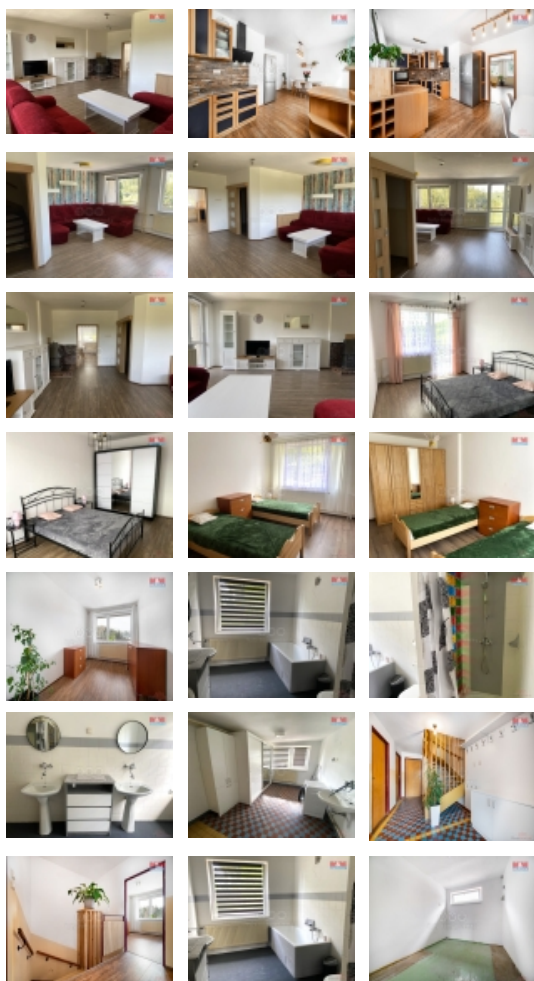

Informace o nemovitosti

Počet podlaží objektu	1
Druh objektu	cihlová
Stav objektu	dobrý
Vlastnictví	osobní
Vlastní pozemek (m2)	139
Vybavení	balkon sklep zahrada
Umístění objektu	klidná část obce
Vybaveno	Nezařízeno
Topení	Lokální - tuhá paliva Ústřední - dálkové
Doprava	vlak autobus
Elektřina	230 V 380 V