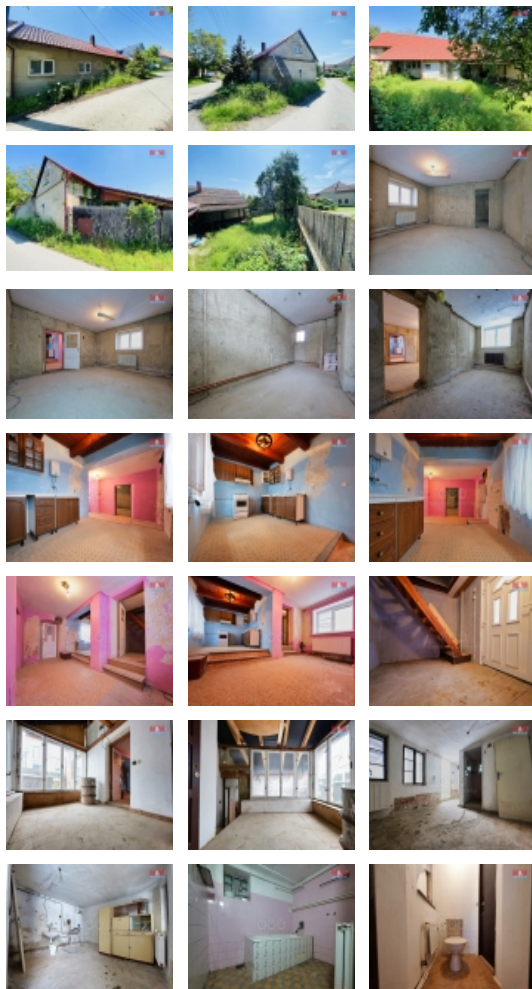

Informace o nemovitosti

Počet podlaží objektu	1
Druh objektu	smíšená
Stav objektu	ve výstavbě (hrubá stavba)
Vlastnictví	osobní
Vlastní pozemek (m²)	198
Vybavení	sklep
Umístění objektu	klidná část obce
Topení	Lokální - plynové
Doprava	vlak silnice autobus