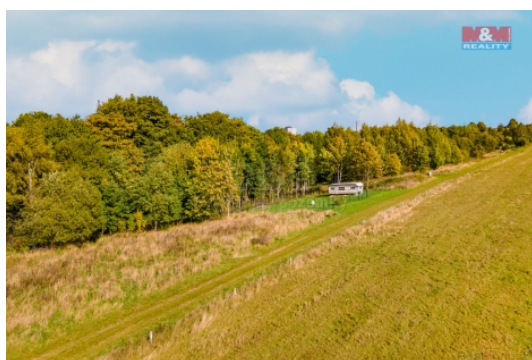

M&M reality holding, a.s.

Prodej zahrady, 651 m², Rovná u Sokolova

ČÍSLO ZAKÁZKY: 882641 TYP ZAKÁZKY: prodej

LOKALITA: Rovná (okres Sokolov)

Prodej zahrady, 651 m², Rovná u Sokolova

Nabízíme k prodeji zahradu o výměře 651 m² v katastrálním území Rovná u Sokolova. Pozemek je v územním plánu veden pro rodinnou rekreaci s možností výstavby. Tato útulná zahrada se nachází na polosamotě, což zajišťuje klid a soukromí pro Vaš odpočinek. Pozemek je ve velmi dobrém stavu a je připraven k okamžitému využití. Perfektní pro pěstování zeleniny, ovoce nebo jako rekreační místo. V okolí naleznete krásnou přírodu a možnosti procházek a výletů. Nepropáste tuto jedinečnou příležitost stát se majitelem krásné zahrady v srdci přírody. Pro více informací nás neváhejte kontaktovat. Přijďte se přesvědčit osobně o kouzle tohoto místa, které představuje ideální útočiště pro všechny, kdo hledají klid mimo ruch města. Cena a další informace na vyžádání. Těšíme se na Vaši návštěvu!