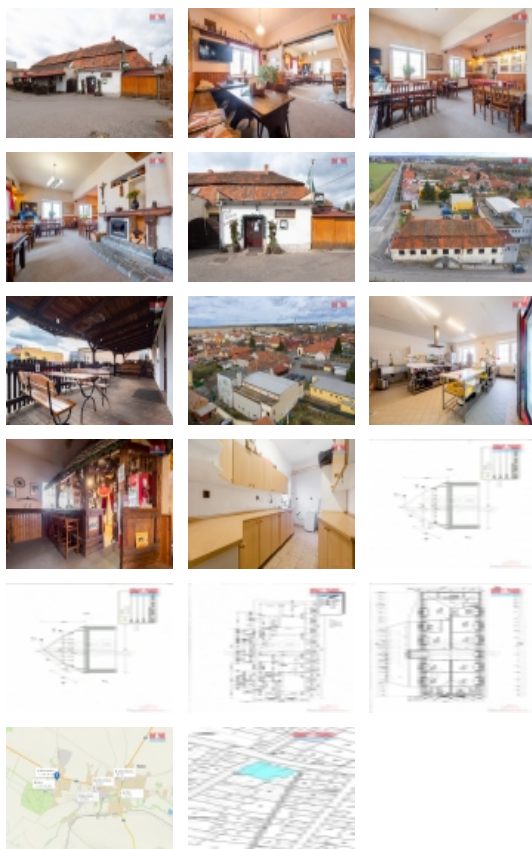

Prodej rodinného domu s restaurací, 1665 m², Liblice

"Unikátní příležitost! Nabízíme prodej prostorného rodinného domu s funkční restaurací v klidné obci Liblice. Tento majestátní dům kombinuje pohodlí moderního bydlení s možností podnikání přímo ve vašem vlastním domově. S jeho architektonickým kouzlem a malebným okolím se stane vaším vysněným domovem i prosperujícím podnikem zároveň. Disponujte prostornými obytnými prostory, včetně pohodlných ložnic, moderní kuchyně a prostorného obývacího pokoje, který nabízí skvělé prostředí pro setkání s rodinou a přáteli.

Navíc, v přízemí domu se nachází plně vybavená restaurace s příjemným posezením a profesionální kuchyní, která nabízí neomezené možnosti pro rozvoj vašeho vlastního podnikání. Přilákejte místní obyvatele i turisty svými kulinářskými dovednostmi a vytvořte si pověst oblíbeného místního jídla.

Informace o nemovitosti

Počet podlaží objektu	1
Stav objektu	dobrý
Vlastnictví	osobní
Vlastní pozemek (m ²)	1129
Vybavení	sklep
Umístění objektu	centrum

Prodej samostatného RD, 1665 m2, Liblice (okres Mělník)