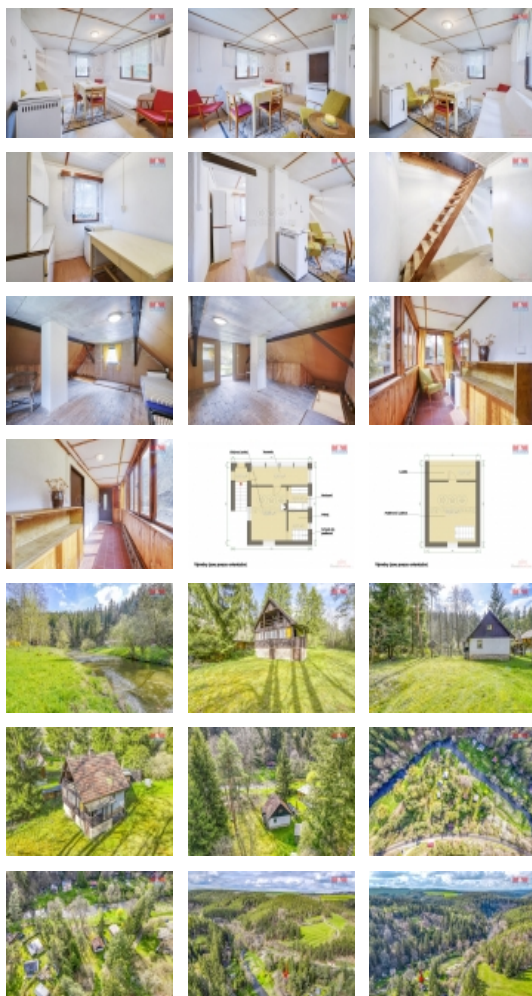

Prodej chaty, Plasy Horní Hradiště

Prodej hezké dřevěné chaty v klidné části Horního Hradiště, umístěné na samostatném pozemku o rozloze 44 m². Tato nemovitost se skvěle hodí pro milovníky přírody, nabízí ideální podmínky pro houbaření a rybaření v okolí. Chata s dobrým stavem disponuje užitnou plochou 88 m², rozloženou do 2 nadzemních a 1 podzemního podlaží, celkem 4 místnosti nabízí dostatečný prostor pro rodinnou rekreaci či trvalé bydlení. Objekt stojí v lukrativní lokalitě katastrálního území Horního Hradiště, je postaven z přírodního materiálu, což dodává nemovitosti jedinečnou atmosféru. Příležitost pro každého, kdo hledá odpočinek v klidné části s možností využití okolních přírodních krás.

CENA: (za nemovitost) **1 100 000,- Kč**

Informace o nemovitosti

Počet podlaží objektu	1
Druh objektu	dřevěná
Stav objektu	dobrý
Vlastnictví	osobní
Vlastní pozemek (m ²)	44
Vybavení	lodžie
Umístění objektu	klidná část obce
Topení	Lokální - tuhá paliva
Doprava	vlak silnice autobus
Elektřina	230 V
Občanská vybavenost	Škola Školka Zdravotnická zařízení Pošta Kompletní síť obchodů a služeb