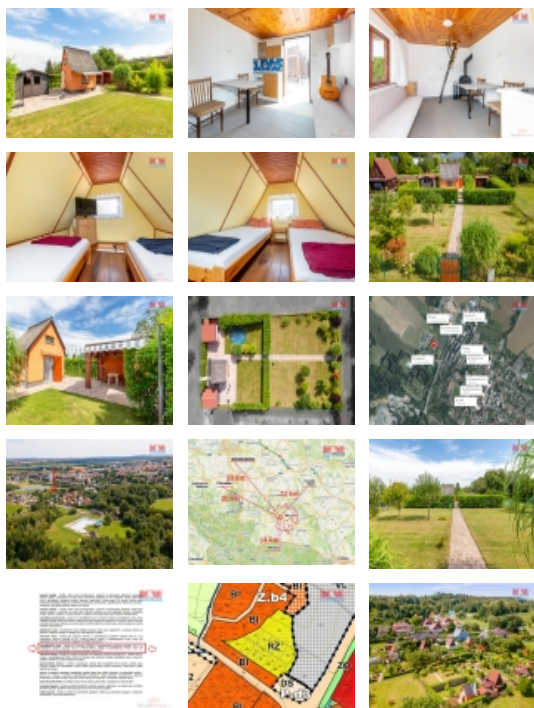

Informace o nemovitosti

Počet podlaží objektu 2