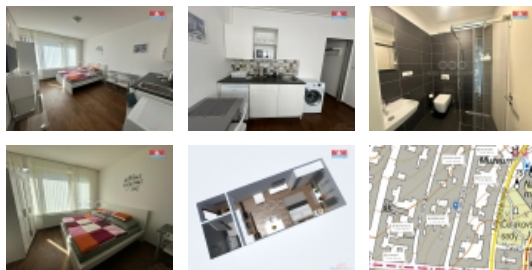

Pronájem bytu 1+kk, 25 m², Praha, ul. Krakovská

ČÍSLO ZAKÁZKY: 892974 TYP ZAKÁZKY: pronájem

LOKALITA: Praha 1, Nové Město, Krakovská

Pronájem bytu 1+kk, 25 m², Praha, ul. Krakovská

Podnájem bytu 1+kk, 25 m², Nové Město, Praha 1. Nabízíme k podnájemu útulný byt 1+kk o užitné ploše 25 m², situovaný ve 4. podlaží cihlového domu s jedním podzemním podlažím ve vyhledávané lokalitě Nové Město, Praha. Byt se nachází ve velmi dobrém stavu a je ideální pro jednotlivce nebo pár hledající pohodlné bydlení v centru města. Dispozice bytu zahrnuje praktickou obytnou místnost s kuchyňským koutem, která nabízí dostatek prostoru pro obývací část, ložnici i kuchyňskou linku. Výhodou tohoto bytu je nejen jeho poloha v samotném srdci města, ale také cihlová konstrukce, která zajišťuje dobré izolační vlastnosti. V okolí se nachází veškerá občanská vybavenost, jako např. restaurace, obchody, kulturní zařízení a veřejná doprava. Skvělá příležitost pro pohodlné městské bydlení v dynamické části Prahy. Energetický štítek je dle majitele A nyní čekáme na dodání. Byt je k dispozici od 6.1.2025. Pro více informací nebo sjednání prohlídky nás neváhejte kontaktovat.

CENA: (za měsíc) **19 000,- Kč**

Nemovitost nabízí

M&M reality holding a. s.

Krakovská 1675/2
Praha - Nové Město
11000

Informace o nemovitosti

Dispozice bytu	1+kk
Číslo podlaží v domě	4
Počet podlaží objektu	1
Druh objektu	cihlová
Stav objektu	velmi dobrý
Vlastnictví	osobní
Umístění objektu	centrum