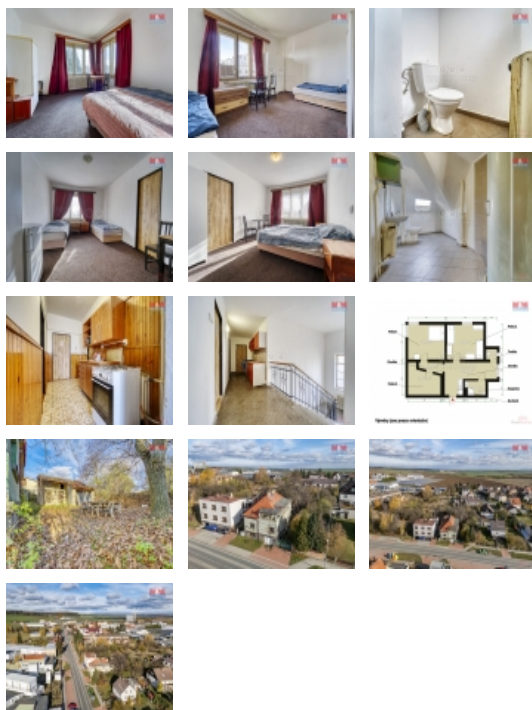

Pronájem nájemního domu, 300 m?, Kralovice, ul. Žatecká

Nabízím k pronájmu ubytovnu s dvaceti lůžky ve městě Kralovice. Dům se nachází na velmi klidném místě a disponuje s devíti pokoji, třemi společnými koupelnami a třemi kuchyněmi. Pokoje jsou vybaveny postelemi, skříněmi a lednicí. Topení na tuhá paliva. Možnost využívat zahradu a posezení venku. Pro více informací mě neváhejte kontaktovat.

Pronájem nájemního domu, Kralovice (okres Plzeň-sever)

Nemovitost nabízí

M&M reality holding a. s.

Krakovská 1675/2
Praha - Nové Město
11000

Zdroj teplé vody	bojler
Užitná plocha (m2)	300
Inženýrské sítě	Vodovod Kanalizace Elektřina