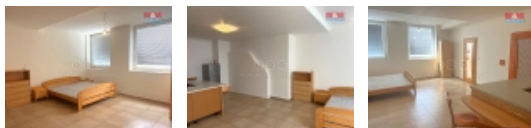

Pronájem bytu 1+kk, 38 m², Holice, ul. Pardubická

ČÍSLO ZAKÁZKY: 881832 TYP ZAKÁZKY: pronájem

LOKALITA: Holice (okres Pardubice), Pardubická

Pronájem bytu 1+kk, 38 m², Holice, ul. Pardubická

K dlouhodobému pronájmu nabízíme světlý a prostorný byt 1+kk v samém centru obce Holice. Byt se nachází v přízemí obytného domu a jeho užitná plocha činí 38 m², což zajišťuje pohodlný prostor pro jednotlivce nebo pár. Nemovitost je ve velmi dobrém stavu a je připravena k okamžitému nastěhování. Dispozice bytu zahrnuje otevřený prostor s kuchyňským koutem, který je vybaven základními, kvalitními spotřebiči, a koupelnu s toaletou. Výhodou je umístění v klidné části centra obce, což zaručuje veškerou občanskou vybavenost v dosahu několika minut chůze. Díky blízkému napojení na dálnici je možné se dostat za 45 minut do Prahy. K dispozici je také parkování pro automobil a po dohodě možnost využití terásky s posezením, grilem a zahrádky pro pěstitelské účely. Výše cen energií a služeb se odvíjí od počtu os

CENA: (za měsíc) **19 800,- Kč**

Informace o nemovitosti

Dispozice bytu	1+kk
Číslo podlaží v domě	1
Počet podlaží objektu	2
Druh objektu	cihlová
Stav objektu	velmi dobrý
Vlastnictví	osobní
Umístění objektu	centrum
Telekomunikace	Internet
Vybaveno	Nezařizeno
Topení	Lokální - plynové Lokální - elektrické