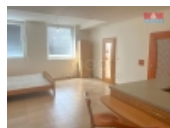

Pronájem bytu 1+kk, 38 m², Holice, ul. Pardubická

ČÍSLO ZAKÁZKY: 881832 TYP ZAKÁZKY: pronájem

LOKALITA: Holice (okres Pardubice), Pardubická

Pronájem bytu 1+kk, 38 m², Holice, ul. Pardubická

K dlouhodobému pronájmu nabízíme světlý a prostorný byt 1+kk v samém centru obce Holice. Byt se nachází v přízemí obytného domu a jeho užitná plocha činí 38 m², což zajišťuje pohodlný prostor pro jednotlivce nebo pár. Nemovitost je ve velmi dobrém stavu a je připravena k okamžitému nastěhování. Dispozice bytu zahrnuje otevřený prostor s kuchyňským koutem, který je vybaven základními, kvalitními spotřebiči, a koupelnu s toaletou. Výhodou je umístění v klidné části centra obce, což zaručuje veškerou občanskou vybavenost v dosahu několika minut chůze. Díky blízkému napojení na dálnici je možné se dostat za 45 minut do Prahy. K dispozici je také parkování pro automobil a po dohodě možnost využití terásky s posezením, grilem a zahrádky pro pěstitelské účely. Výše cen energií a služeb se odvíjí od počtu os

CENA: (za měsíc) **19 800,- Kč**

Informace o nemovitosti

Dispozice bytu	1+kk
Číslo podlaží v domě	1
Počet podlaží objektu	2
Druh objektu	cihlová
Stav objektu	velmi dobrý
Vlastnictví	osobní
Umístění objektu	centrum
Telekomunikace	Internet
Vybaveno	Nezařizeno
Topení	Lokální - plynové Lokální - elektrické