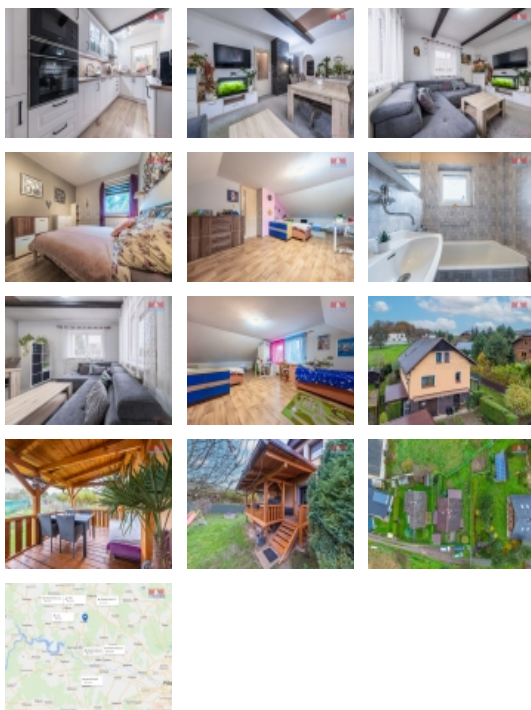

Informace o nemovitosti

Počet podlaží objektu	2
Druh objektu	cihlová
Stav objektu	velmi dobrý
Vlastnictví	osobní
Vlastní pozemek (m²)	455
Vybavení	sklep
Umístění objektu	okrajová zástavba
Topení	Lokální - elektrické Tepelné čerpadlo
Doprava	autobus
Elektřina	230 V 380 V
Voda	vlastní studna