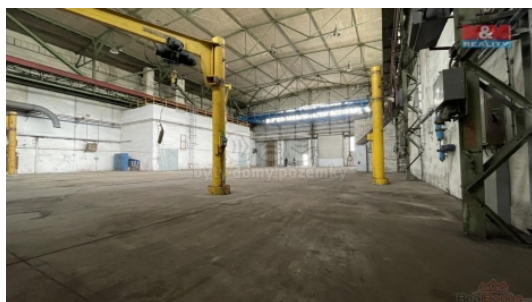

Nemovitost nabízí

M&M reality holding a. s.

Krakovská 1675/2
Praha - Nové Město
11000