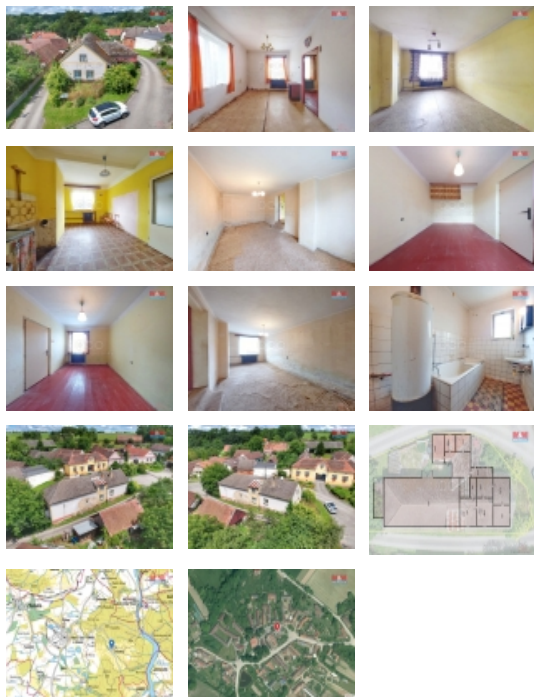

Prodej samostatného RD, 270 m², Temelín, Litoradlice (okres České Budějovice)

M&M reality holding, a.s.

Prodej rodinného domu, 270 m², Temelín

ČÍSLO ZAKÁZKY: 879405   TYP ZAKÁZKY: prodej

LOKALITA: Temelín, Litoradlice (okres České Budějovice)

Prodej rodinného domu, 270 m², Temelín

Na prodej nabízíme rodinný dům o 4 pokojích v samostatném umístění v klidné části obce Litoradlice. Objekt se nachází na počátku velkých proměn, a tudíž představuje ideální příležitost pro ty, kteří hledají příležitost upravit si dům přesně podle svých představ. Dům stojí na pozemku o velikosti 392 m², celková užitná plocha domu je 270 m², což poskytuje bohatý prostor pro bydlení i zábavu. Tato nemovitost je vhodná jak pro rodiny hledající klidné bydlení blízko přírody, tak pro investory, kteří počítají s rekonstrukcí a dalším prodejem či variantou pronájmu.

CENA: (za nemovitost) **1 900 000,- Kč**

Informace o nemovitosti

Počet podlaží objektu	1
Druh objektu	kamenná
Stav objektu	před rekonstrukcí
Vlastnictví	osobní
Vlastní pozemek (m²)	392
Vybavení	zahrada
Umístění objektu	klidná část obce
Topení	Lokální - tuhá paliva
Doprava	silnice autobus
Elektřina	230 V 380 V
Voda	dálkový vodovod vlastní studna
Odpad	Septik