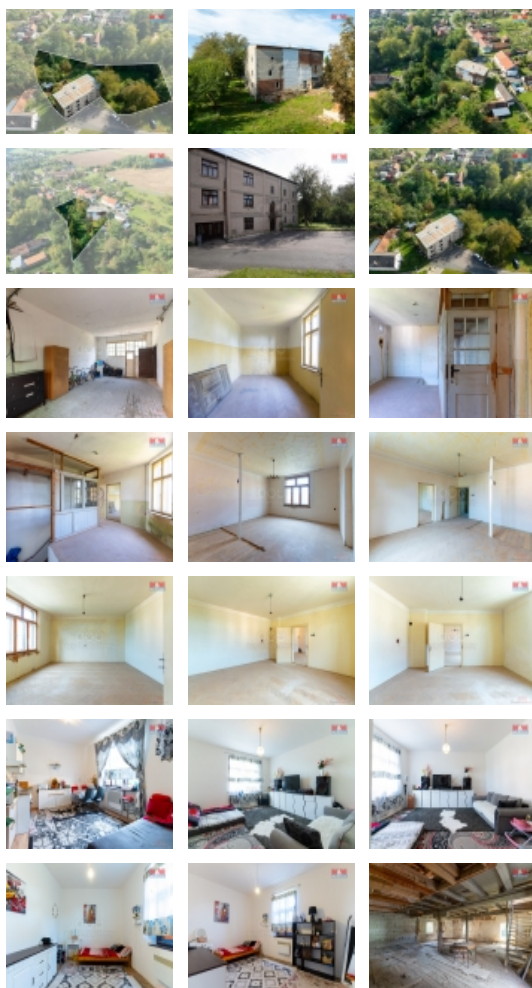

Prodej obchodních prostor, Pačlavice, Pornice (okres Kroměříž)

M&M reality holding, a.s.

Prodej víceúčelové stavby, bývalého mlýna v obci Pornice.

ČÍSLO ZAKÁZKY: 882465 TYP ZAKÁZKY: prodej

LOKALITA: Pačlavice, Pornice (okres Kroměříž)

Prodej víceúčelové stavby, bývalého mlýna v obci Pornice.

Exkluzivně Vám nabízíme k prodeji víceúčelovou stavbu, historickou budovu bývalého mlýna v obci Pornice nedaleko Morkovic v okrese Kroměříž. Nemovitost se prodává s pozemkem, jehož celková plocha pokrývá 2 414 m². Dům s rozlehlým pozemkem je možné využít pro bydlení, vzhledem k velikosti a využitelnému prostoru se nabízí také možnost komerčního využití. Výhodou je výborná dostupnost dálnice D1 (8 km). Pro více informací kontaktujte makléře. Doporučujeme prohlídku.

Prodej obchodních prostor, Pačlavice, Pornice (okres Kroměříž)

Nemovitost nabízí

M&M reality holding a. s.

Krakovská 1675/2
Praha - Nové Město
11000

Občanská vybavenost	Školka
Rok kolaudace	1924
Parkování	u domu (veřejné)
Počet míst k parkování	5
Užitná plocha (m2)	250
Inženýrské sítě	Vodovod Plyn Elektřina
Druh prostor	Obchodní