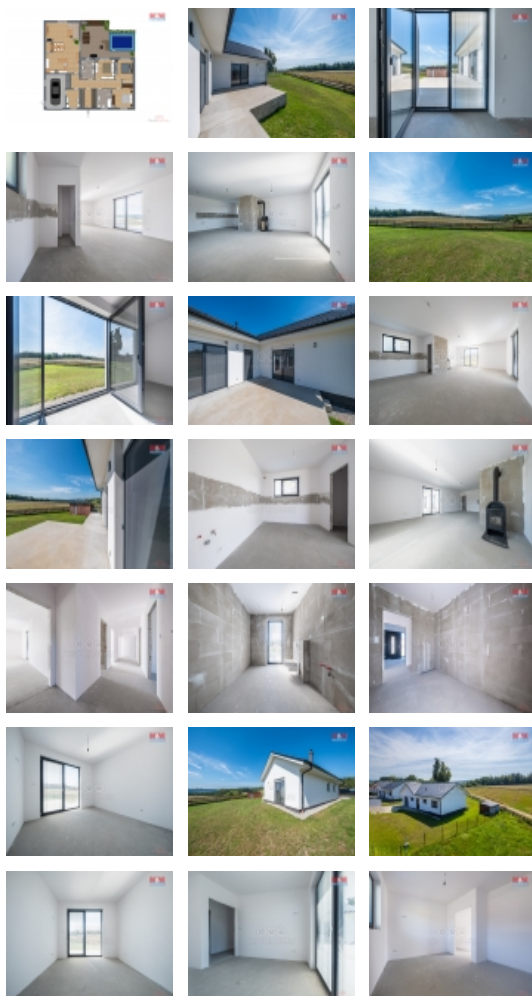

Informace o nemovitosti

Počet podlaží objektu	1
Druh objektu	cihlová
Stav objektu	novostavba
Vlastnictví	osobní
Vlastní pozemek (m²)	1025
Vybavení	zahrada
Umístění objektu	klidná část obce
Topení	Lokální - elektrické
Doprava	silnice autobus
Elektřina	230 V 380 V
Voda	dálkový vodovod