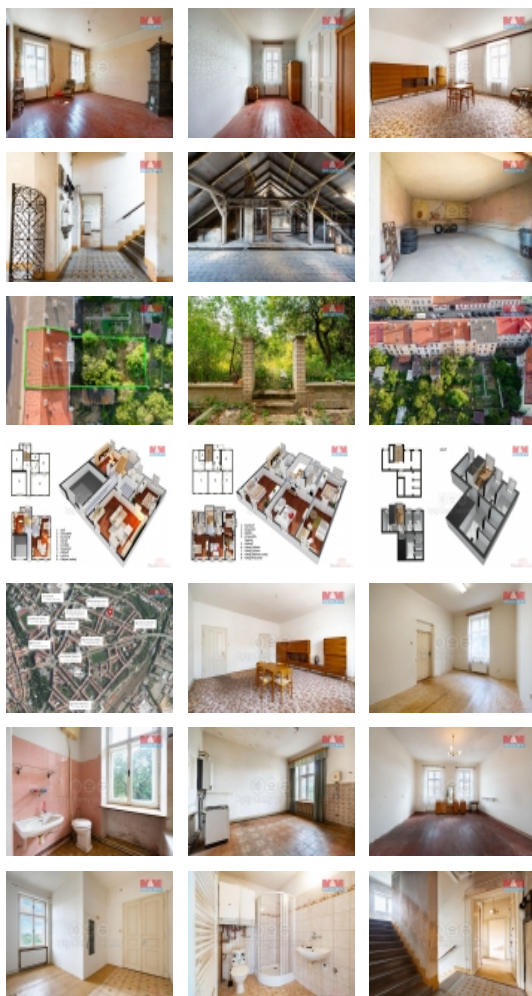

Informace o nemovitosti

Počet podlaží objektu	1
Druh objektu	cihlová
Stav objektu	před rekonstrukcí
Vlastnictví	osobní
Vlastní pozemek (m²)	516
Vybavení	sklep
Umístění objektu	centrum