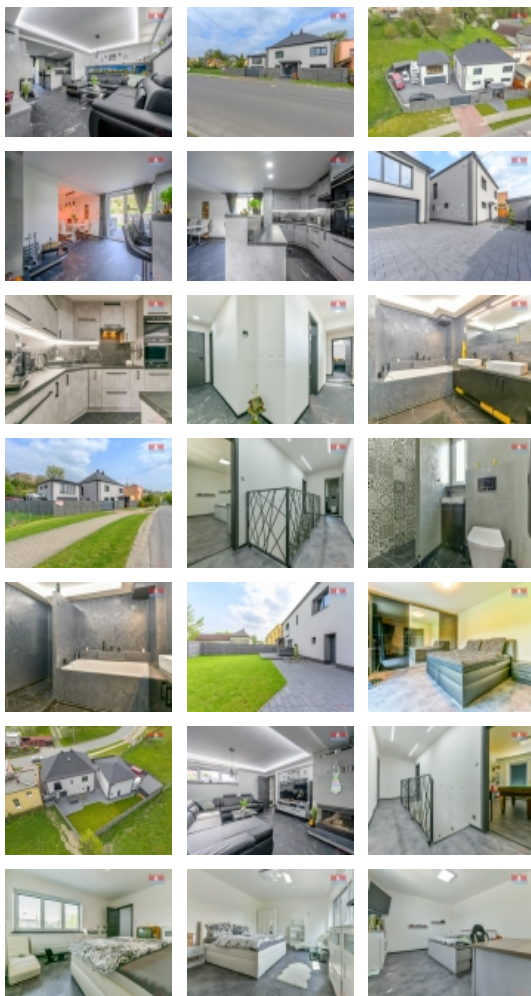

Informace o nemovitosti

Počet podlaží objektu	2
Druh objektu	cihlová
Stav objektu	po rekonstrukci
Vlastnictví	osobní
Vlastní pozemek (m²)	668