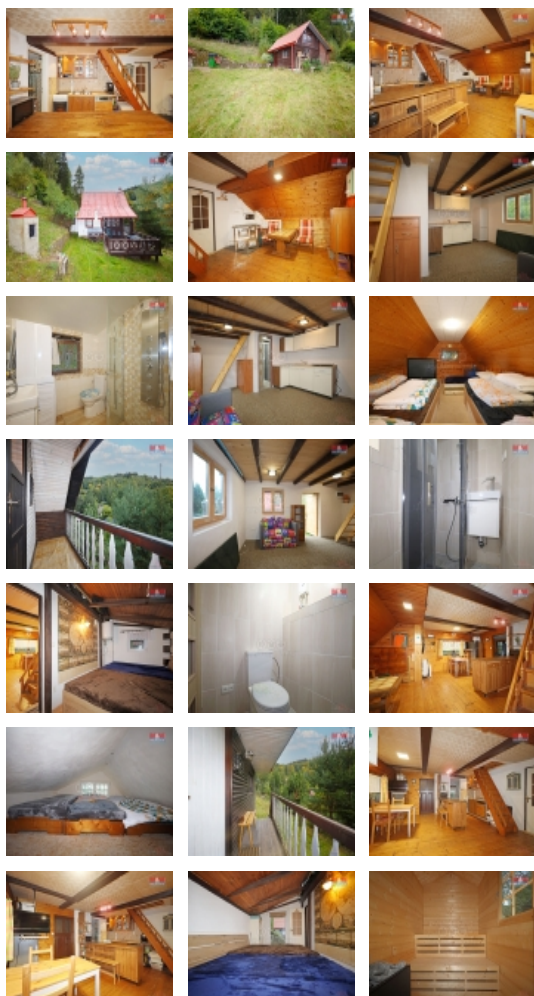

Informace o nemovitosti

Počet podlaží objektu	1
Druh objektu	dřevěná
Stav objektu	dobrý
Vlastnictví	osobní
Vlastní pozemek (m²)	1413
Umístění objektu	klidná část obce
Vybaveno	Nezařizeno
Topení	Lokální - plynové Lokální - elektrické Ústřední - dálkové