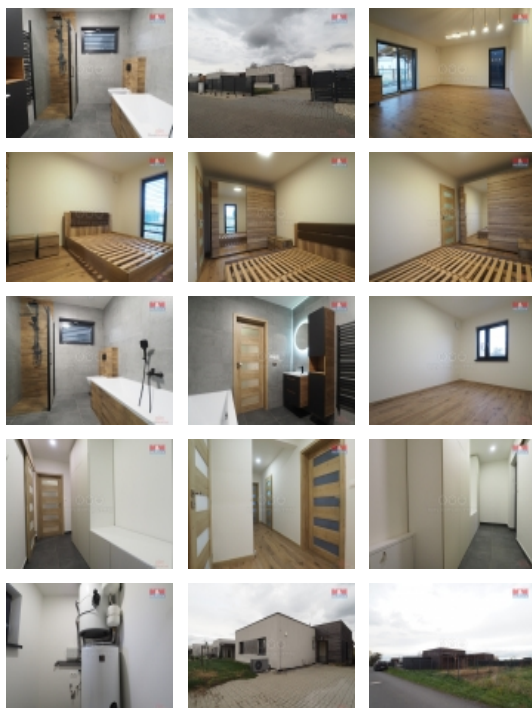

Informace o nemovitosti

Počet podlaží objektu	1
Druh objektu	cihlová
Stav objektu	novostavba
Vlastnictví	osobní
Vlastní pozemek (m²)	589
Umístění objektu	okrajová zástavba
Telekomunikace	Internet
Topení	Tepelné čerpadlo
Doprava	silnice
Elektřina	230 V
Voda	dálkový vodovod
Odpad	Městská kanalizace