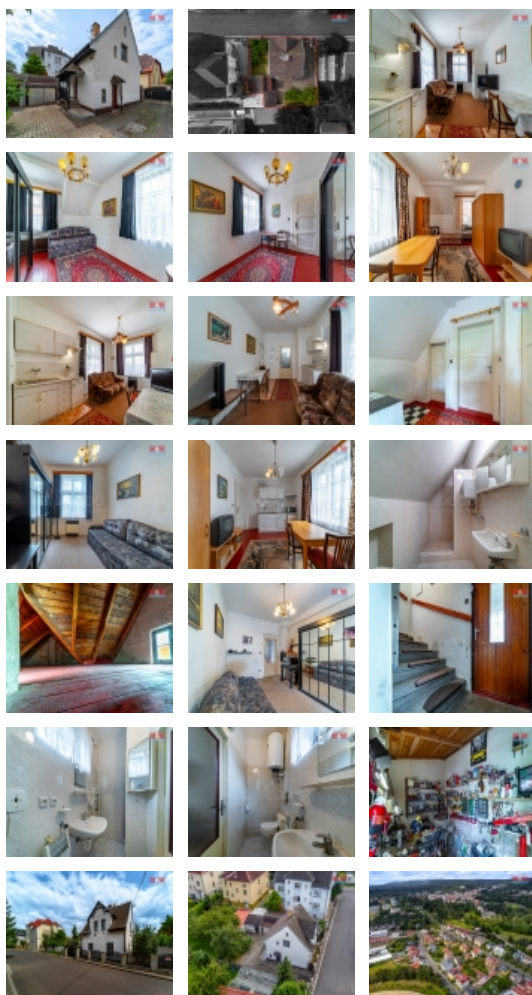

Informace o nemovitosti

Počet podlaží objektu	2
Druh objektu	smíšená
Stav objektu	dobrý
Vlastnictví	osobní
Vlastní pozemek (m²)	238
Vybavení	zahrada
Umístění objektu	klidná část obce
Telekomunikace	Telefon
Topení	Lokální - plynové Ústřední - plynové
Doprava	silnice MHD
Elektřina	230 V 380 V