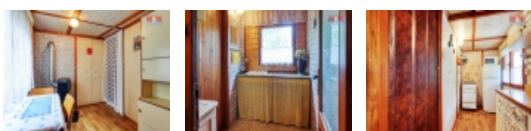

Prodej pozemku , určený k výstavbě RD, Bdeněves (okres Plzeň-sever)

M&M reality holding, a.s.

Prodej pozemku k bydlení, 757 m² Bdeněves

ČÍSLO ZAKÁZKY: 883078 TYP ZAKÁZKY: prodej

LOKALITA: Bdeněves (okres Plzeň-sever), Bdeněves 68

Prodej pozemku k bydlení, 757 m² Bdeněves

Nabízíme k prodeji pozemek o rozloze 757 m² na okraji obce Bdeněves, ideální pro výstavbu rodinného domu venkovského typu či rekreační chaty. Pozemek je situován v klidné lokalitě s krásným výhledem na okolní krajinu, což zaručuje skvělé prostředí pro trvalé bydlení i rekreaci. Voda bude zajištěna vrtem a elektřina je zavedena do chaty, která se nachází na pozemku a je možné ji upravit dle vlastních představ, nebo zcela odstranit a postavit novou stavbu podle vašich potřeb. Využijte jedinečnou příležitost investovat do pozemku v atraktivní lokalitě s výbornou dostupností do Plzně. Pro více informací nás neváhejte kontaktovat.

CENA: (za nemovitost) **2 074 000,- Kč**

Informace o nemovitosti

Stav objektu	dobrý
Vlastnictví	osobní
Vlastní pozemek (m²)	757
Vybavení	zahrada
Umístění objektu	okrajová zástavba
Topení	Lokální - tuhá paliva
Doprava	silnice
Elektřina	230 V
Občanská vybavenost	Školka Pošta Kompletní síť obchodů a služeb
Parkování	u domu (veřejné)
Druh pozemku	pro bydlení