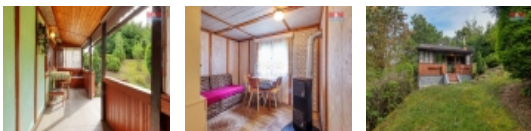

Prodej pozemku , určený k výstavbě RD, Bdeněves (okres Plzeň-sever)

M&M reality holding, a.s.

Prodej pozemku k bydlení, 757 m² Bdeněves

ČÍSLO ZAKÁZKY: 883078 TYP ZAKÁZKY: prodej

LOKALITA: Bdeněves (okres Plzeň-sever), Bdeněves 68

Prodej pozemku k bydlení, 757 m² Bdeněves

Nabízíme k prodeji pozemek o rozloze 757 m² na okraji obce Bdeněves, ideální pro výstavbu rodinného domu venkovského typu či rekreační chaty. Pozemek je situován v klidné lokalitě s krásným výhledem na okolní krajinu, což zaručuje skvělé prostředí pro trvalé bydlení i rekreaci. Voda bude zajištěna vrtem a elektřina je zavedena do chaty, která se nachází na pozemku a je možné ji upravit dle vlastních představ, nebo zcela odstranit a postavit novou stavbu podle vašich potřeb. Využijte jedinečnou příležitost investovat do pozemku v atraktivní lokalitě s výbornou dostupností do Plzně. Pro více informací nás neváhejte kontaktovat.

CENA: (za nemovitost) **2 074 000,- Kč**

Informace o nemovitosti

Stav objektu	dobrý
Vlastnictví	osobní
Vlastní pozemek (m²)	757
Vybavení	zahrada
Umístění objektu	okrajová zástavba
Topení	Lokální - tuhá paliva
Doprava	silnice
Elektřina	230 V
Občanská vybavenost	Školka Pošta Kompletní síť obchodů a služeb
Parkování	u domu (veřejné)
Druh pozemku	pro bydlení