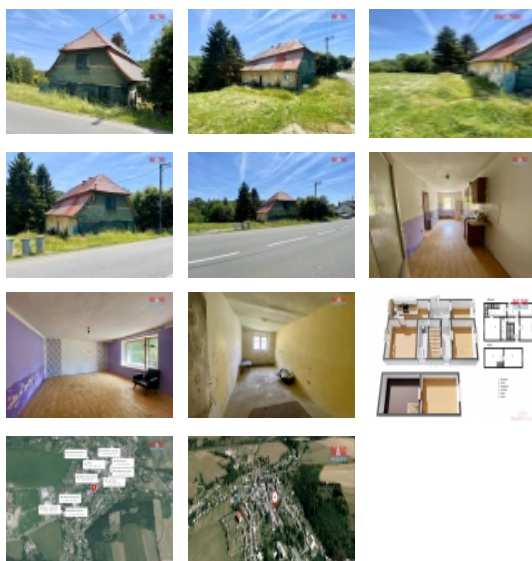

Nemovitost nabízí

M&M reality holding a. s.

Krakovská 1675/2

Praha - Nové Město

11000