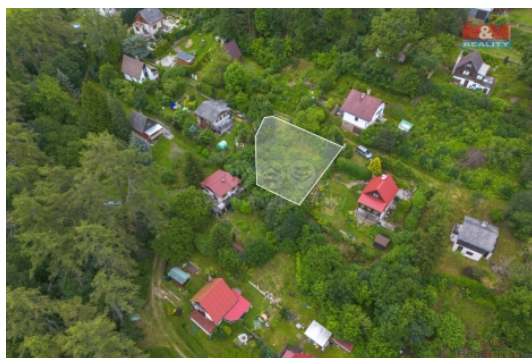

Prodej pozemku , zahrada, Plasy (okres Plzeň-sever)

M&M reality holding, a.s.

Prodej pozemek Plasy

ČÍSLO ZAKÁZKY: 876560 TYP ZAKÁZKY: prodej

LOKALITA: Plasy (okres Plzeň-sever)

Prodej pozemek Plasy

Nabízíme k prodeji pozemek o ploše 394 m², situovaný v klidné části obce Plasy, ideální pro realizaci Vašeho vysněného domova, nebo chaty. Pozemek je v dobrém stavu a svou polohou nabízí jedinečnou příležitost pro všechny, kteří hledají klidné a příjemné bydlení s výhledem na okolní přírodu, přitom chtějí mít v dosahu veškeré služby a vybavenost, které moderní život, nebo rekreace vyžaduje.