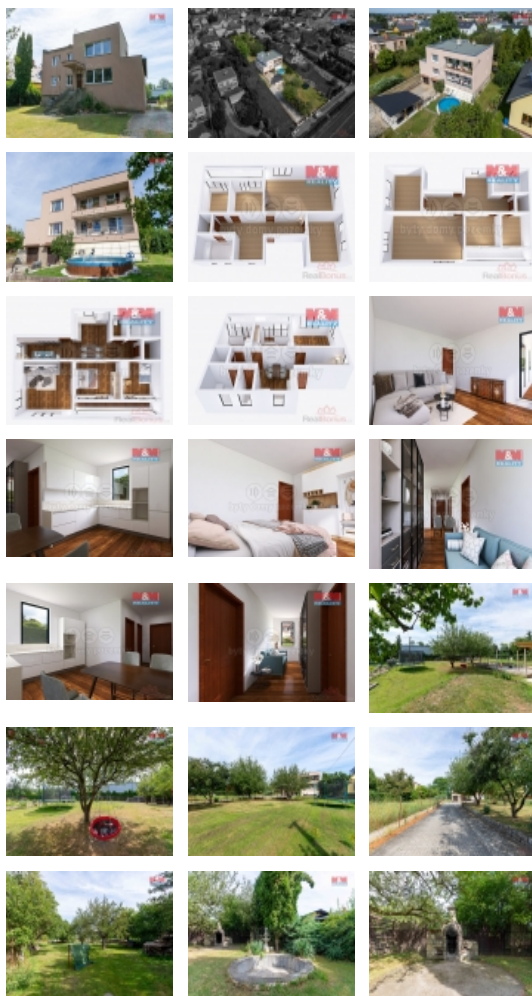

Prodej samostatného RD, 200 m², Opava, Kylešovice

M&M reality holding, a.s.

Prodej rodinného domu, 200 m², Opava, ul. Mezi Brahy

ČÍSLO ZAKÁZKY: 881708 TYP ZAKÁZKY: prodej

LOKALITA: Opava, Kylešovice, Mezi Brahy

Prodej rodinného domu, 200 m², Opava, ul. Mezi Brahy

Dovolujeme si Vám nabídnout k prodeji rodinný dům v oblíbené lokalitě městské části Kylešovice. Dům disponuje dvěma bytovými jednotkami, v přízemí je to byt 5+1 a prvním podlaží 4+1. Oba byty mají velký balkon s přístupem z několika pokojů. V suterénu se ukrývá technické zázemí domu s kondenzačním plynovým kotlem, který zajišťuje vytápění celého domu, dále bojlerem, prádelnou a spoustou úložných prostor. Parkovat můžete ve dvou garážích a další místa jsou i na pozemku. Dům je obklopen upravenou zahradou s bazénem. Pozemek za domem lze využít k další výstavbě. Chcete vědět více? Domluvte si prohlídku u makléře. Uvedené fotografie interiéru jsou vizualizace. Financování zajistíme přes naše hypoteční centrum.

Informace o nemovitosti

Počet podlaží objektu	1
Druh objektu	cihlová
Stav objektu	velmi dobrý
Vlastnictví	osobní
Vlastní pozemek (m ²)	3258
Vybavení	balkon sklep zahrada
Umístění objektu	klidná část obce
Topení	Lokální - plynové
Doprava	silnice MHD autobus
Elektřina	230 V 380 V

Voda	vlastní studna
Odpad	Městská kanalizace
Občanská vybavenost	Škola Školka Zdravotnická zařízení Pošta Kompletní síť obchodů a služeb
Rok rekonstrukce	2020
Rok kolaudace	1972
Parkování	u domu (veřejné)
Zdroj teplé vody	bojler
Ostatní	Plot Garáž
Užitná plocha (m2)	200
Poloha objektu	samostatný