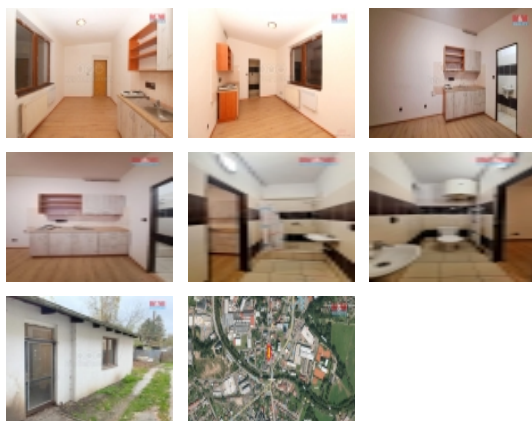

Nemovitost nabízí

M&M reality holding a. s.

Krakovská 1675/2
Praha - Nové Město
11000