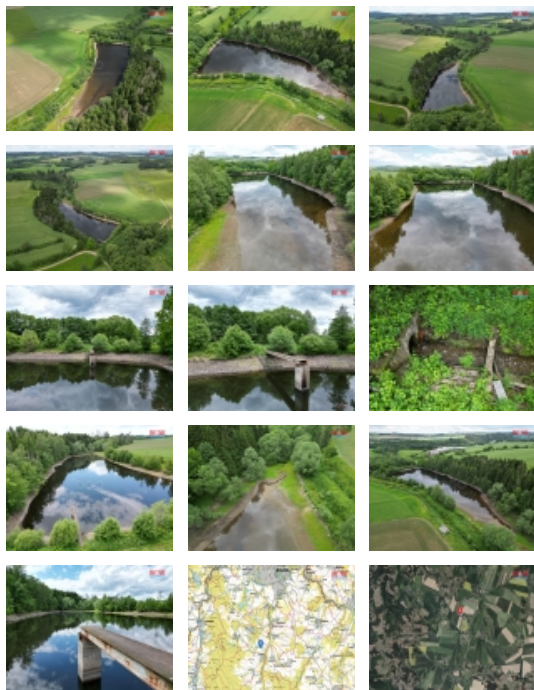

Hledáte rybník v srdci Vysočiny, který je jen kousek od krajského města a dálnice D1? Vodní plocha je o rozloze 14 433 m² obklopena lesem, loukami a poli v obci Vílanec. Tento rybník s pečlivě sypanou kamennou hrází který nabízí nejen klid a harmonii přírody, ale také vynikající kvalitu vody. Přítok z horní části a spodní odtok zajišťují stálý průtok a okysličení vody. Je v excelentním stavu, ideální pro rybaření a relaxaci. Hloubka na stavidle dosahuje 7 metrů, což poskytuje ideální podmínky pro chov různorodé rybí osádky. Pro milovníky sportovního rybaření je tento rybník také možností. V tomto idylickém koutě přírody můžete najít své útočiště, užívat si rybaření, chov ryb i krásu okolní krajiny. Přijďte objevit klid a pohodu, kterou nabízí jen příroda sama. Pro více informací mne neváhejte kontaktovat.

CENA: (za nemovitost) **3 600 000,- Kč**

Informace o nemovitosti

Stav objektu	velmi dobrý
Vlastnictví	osobní
Vlastní pozemek (m ²)	14433
Umístění objektu	samota
Doprava	silnice
Komunikace	betonová
Druh pozemku	vodní plochy