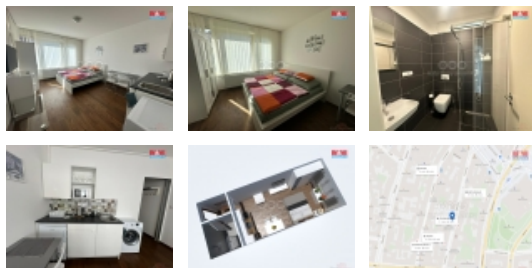

Nemovitost nabízí

M&M reality holding a. s.

Krakovská 1675/2
Praha - Nové Město
11000

Pronájem bytu 1+kk, 25 m², Praha, ul. Krakovská

ČÍSLO ZAKÁZKY: 892971 TYP ZAKÁZKY: pronájem

LOKALITA: Praha 1, Nové Město, Krakovská

Pronájem bytu 1+kk, 25 m², Praha, ul. Krakovská

Podnájem bytu 1+kk, 25 m², Nové Město, Praha 1. Nabízíme k podnájemu útulný byt 1+kk o užitné ploše 25 m², situovaný ve 4. podlaží cihlového domu s jedním podzemním podlažím ve vyhledávané lokalitě Nové Město, Praha. Byt se nachází ve velmi dobrém stavu a je ideální pro jednotlivce nebo pár hledající pohodlné bydlení v centru města. Dispozice bytu zahrnuje praktickou obytnou místnost s kuchyňským koutem, která nabízí dostatek prostoru pro obývací část, ložnici i kuchyňskou linku. Výhodou tohoto bytu je nejen jeho poloha v samotném srdci města, ale také cihlová konstrukce, která zajišťuje dobré izolační vlastnosti. V okolí se nachází veškerá občanská vybavenost, jako např. restaurace, obchody, kulturní zařízení a veřejná doprava. Skvělá příležitost pro pohodlné městské bydlení v dynamické části Prahy. Energetický štítek je dle majitele A, nyní čekáme na dodání. Byt je k dispozici od 6.1.2025. Pro více informací nebo sjednání prohlídky nás neváhejte kontaktovat.

CENA: (za měsíc) **19 000,- Kč**

Informace o nemovitosti

Dispozice bytu	1+kk
Číslo podlaží v domě	4
Počet podlaží objektu	1
Druh objektu	cihlová
Stav objektu	velmi dobrý
Vlastnictví	osobní
Umístění objektu	centrum