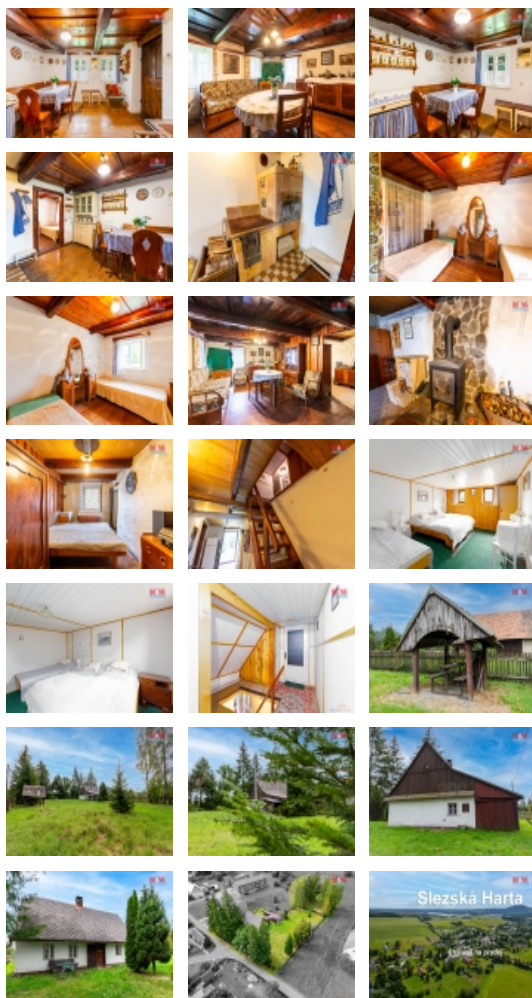

Informace o nemovitosti

Počet podlaží objektu	2
Druh objektu	cihlová
Stav objektu	dobrý
Vlastnictví	osobní
Vlastní pozemek (m²)	2111
Umístění objektu	klidná část obce
Vybaveno	Nezařizeno
Topení	Lokální - tuhá paliva
Doprava	silnice autobus