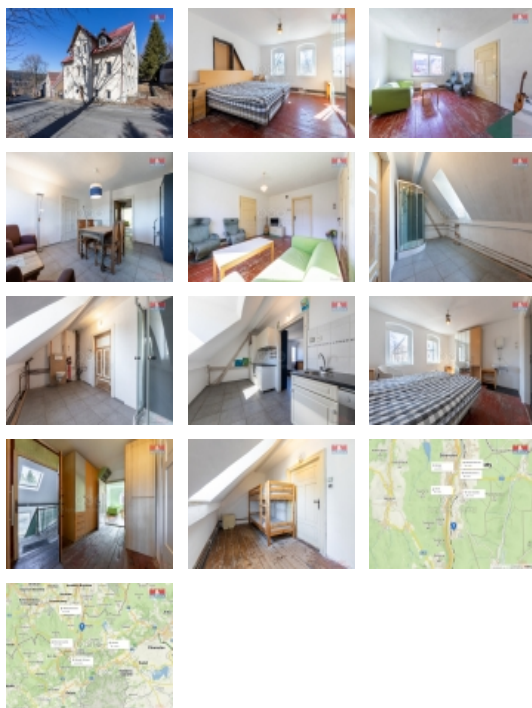

Informace o nemovitosti

Počet podlaží objektu	1
Druh objektu	smíšená
Stav objektu	před rekonstrukcí
Vlastnictví	osobní
Vlastní pozemek (m²)	1041
Umístění objektu	klidná část obce
Počet míst k parkování	2