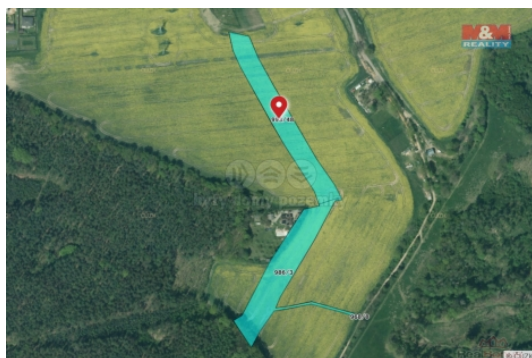

Prodej pozemku , zemědělská půda, Zruč-Senec (okres Plzeň-sever)

M&M reality holding, a.s.

Prodej pole, 14579 m², Zruč-Senec

ČÍSLO ZAKÁZKY: 866058 TYP ZAKÁZKY: prodej

LOKALITA: Zruč-Senec (okres Plzeň-sever)

Prodej pole, 14579 m², Zruč-Senec

Prodej pole o celkové výměře 14579 m², které se nachází katastrálně v kú. Senec u Plzně. K pozemkům vede obecní komunikace.

CENA: (za nemovitost) **2 915 800,- Kč**

Informace o nemovitosti

Stav objektu	dobry
Vlastnictví	osobní
Vlastní pozemek (m ²)	14579
Umístění objektu	okrajová zástavba
Druh pozemku	zemědělská

Nemovitost nabízí

M&M reality holding a. s.

Krakovská 1675/2
Praha - Nové Město
11000