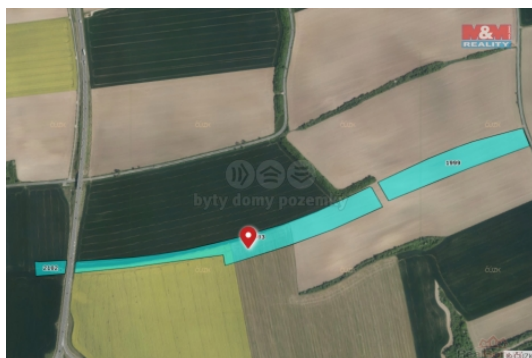

### Prodej pole, 66748 m?, Kočí

ČÍSLO ZAKÁZKY: 890181 TYP ZAKÁZKY: prodej

LOKALITA: Kočí (okres Chrudim)

#### Prodej pole, 66748 m?, Kočí

Nabízíme k prodeji pozemky v katastrálním území Kočí u obce Chrudim. Celková plocha orné půdy činí 66748 m?, orná půda je komodita, jejíž hodnota dlouhodobě roste, což zajišťuje stabilní zhodnocení investice.

#### Informace o nemovitosti

Stav objektu	velmi dobrý
Vlastnictví	osobní
Vlastní pozemek (m2)	66748
Umístění objektu	samota
Druh pozemku	zemědělská