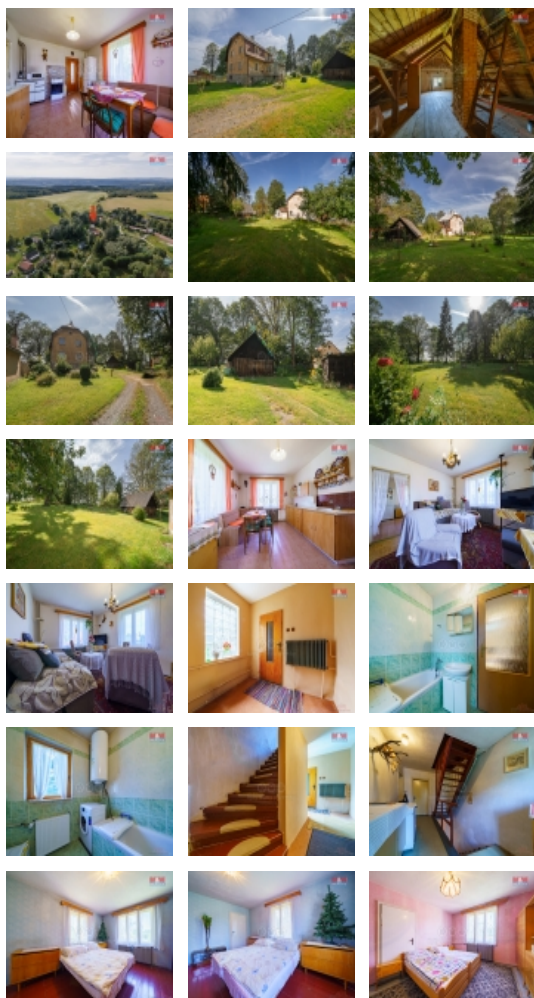

Prodej rodinného domu, 104 m², Jindřichovice

KLID V PŘÍRODĚ. Cihlový rodinný dům v malebné lokalitě Háj u Jindřichovic. Tento rodinný dům na polosamotě je ideální volbou pro ty, kteří hledají klid a přírodu. Dům disponuje třemi nadzemními podlažími, pěti prostornými místnostmi a je kompletně podsklepený, což poskytuje dostatek úložného prostoru. Celková užitná plocha činí 104 m². K domu náleží rozlehlá zahrada o ploše 1579 m², což je ideální pro zahrádkáře či rodiny s dětmi. Dům je v dobrém stavu, avšak vyžaduje rekonstrukci, což umožňuje novým majitelům přizpůsobit si jej podle vlastních představ. Vytápění je řešeno kotlem na tuhá paliva. Celková plocha pozemku činí 1781 m². NEPROPÁSNEŤE TUTO JEDINEČNOU PŘÍLEŽITOST A VYTVOŘTE SI DOMOV SNŮ V KRÁSNÉM PROSTŘEDÍ! S financováním Vám rádi poradíme.

Prodej samostatného RD, 104 m2, Jindřichovice, Háj (okres Sokolov)

Nemovitost nabízí

M&M reality holding a. s.

Krakovská 1675/2
Praha - Nové Město
11000

Elektřina	380 V
Voda	vlastní studna
Parkování	venkovní stání
Počet míst k parkování	4
Zdroj teplé vody	bojler
Užitná plocha (m2)	104
Poloha objektu	samostatný