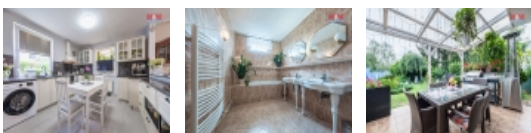

Prodej samostatného RD, 217 m², Sulice, Želivec (okres Praha-východ)

M&M reality holding, a.s.

Prodej rodinného domu, 217 m², Sulice

ČÍSLO ZAKÁZKY: 880034 TYP ZAKÁZKY: prodej

LOKALITA: Sulice, Želivec (okres Praha-východ)

Prodej rodinného domu, 217 m², Sulice

Nabízíme k prodeji prostorný rodinný dům v obci Sulice, vzdálené jen 15 minut od Prahy. Tato krásná nemovitost se nachází v klidné části obce Želivec a nabízí ideální prostředí pro rodinný život. Dům má 2. nadzemní a 1 podzemní podlaží, s užitnou plochou 217 m² a celkovou plochou pozemku 1088 m². Dispozice zahrnuje 7 místností včetně dvou obývacích pokojů a tří neprůchozích ložnic. Komfort domu zvýrazňuje balkon po celé délce domu, zimní zahrada s podlahovým vytápěním, prostorná garáž, bazén, sauna a vnitřní bazének. Dále je k dispozici prádelna. Okrasná zahrada s altánkem a bazénem. Dům je v perfektním stavu a je ihned k nastěhování. Nachází se v místě s veškerou občanskou vybaveností, což ho činí ideálním pro rodinu, která hledá klid a zároveň blízkost metropole. Neváhejte nás kontaktovat pro více informací nebo prohlídku této jedinečné nemovitosti.

CENA: (za nemovitost) **16 495 146,- Kč**

Informace o nemovitosti

Počet podlaží objektu	1
Druh objektu	cihlová
Stav objektu	velmi dobrý
Vlastnictví	osobní
Vlastní pozemek (m²)	1088
Vybavení	balkon sklep zahrada
Umístění objektu	klidná část obce
Telekomunikace	Internet
Vybaveno	Nezařizeno