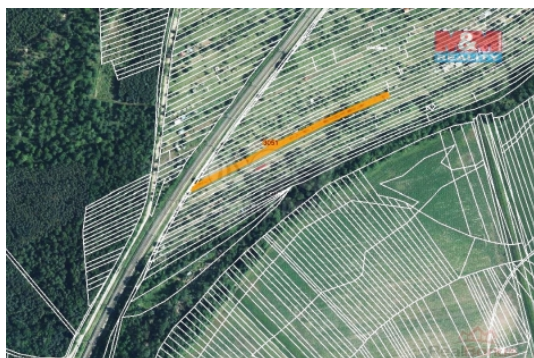

M&M reality holding, a.s.

Prodej zahrady, 518 m², Břeclav-Poštorná

ČÍSLO ZAKÁZKY: 880093 TYP ZAKÁZKY: prodej

LOKALITA: Břeclav, Poštorná

Prodej zahrady, 518 m², Břeclav-Poštorná

Prodej pozemku o výměře 518 m² v katastru obce Poštorná. Jedná se o zahradu, prodej podílu 1/4 z celkové výměry 2073 m².
Výhodná investice.

CENA: (za nemovitost) **461 000,- Kč**

Informace o nemovitosti

Stav objektu	velmi dobrý
Vlastnictví	osobní
Vlastní pozemek (m ²)	518
Umístění objektu	okrajová zástavba
Doprava	silnice autobus
Občanská vybavenost	Škola Školka Zdravotnická zařízení Pošta Supermarket Kompletní síť obchodů a služeb Kulturní zařízení Sportovní areál
Parkování	u domu (veřejné)
Druh pozemku	zahrada