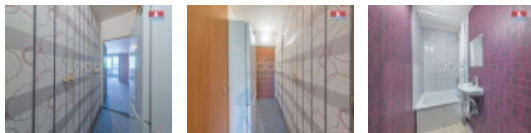

Prodej bytu 1+kk, DV, Orlová, Lutyně (okres Karviná), ul. Okružní

M&M reality holding, a.s.

Nemovitost nabízí

M&M reality holding a. s.

Krakovská 1675/2
Praha - Nové Město
11000

Prodej bytu 1+kk, 30 m², Orlová, ul. Okružní

ČÍSLO ZAKÁZKY: 887660 TYP ZAKÁZKY: prodej

LOKALITA: Orlová, Lutyně (okres Karviná), Okružní

Prodej bytu 1+kk, 30 m², Orlová, ul. Okružní

Nabízíme k prodeji útulný byt 1+kk v klidné obce. Disponuje užitnou plochou 30 m², která zahrnuje prostornou lodžii, ideální pro relaxaci po náročném dni. Byt je ve velmi dobrém stavu, což novým majitelům umožňuje okamžité bydlení bez nutnosti dalších investic. Nízké náklady na bydlení představují další výhodu této nemovitosti. Ideální volba pro ty, kteří hledají klidné bydlení s dobrou dostupností služeb. Neváhejte a domluvte si prohlídku ještě dnes!

Informace o nemovitosti

Dispozice bytu	1+kk
Číslo podlaží v domě	1
Počet podlaží objektu	2
Druh objektu	panelová
Stav objektu	velmi dobrý
Vlastnictví	družstevní
Vybavení	výtah lodžie
Umístění objektu	klidná část obce
Topení	Ústřední - dálkové
Doprava	vlak autobus
Občanská vybavenost	Škola Školka Zdravotnická zařízení Pošta Supermarket Kompletní síť obchodů a služeb Kulturní zařízení Sportovní areál
Počet míst k parkování	50