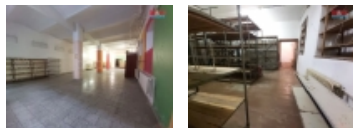

M&M reality holding, a.s.

Nemovitost nabízí

M&M reality holding a. s.

Krakovská 1675/2
Praha - Nové Město
11000

Pronájem obchod a služby, 230 m², Louny, ul. Mírové náměstí

ČÍSLO ZAKÁZKY: 887252 TYP ZAKÁZKY: pronájem

LOKALITA: Louny, Mírové náměstí

Pronájem obchod a služby, 230 m², Louny, ul. Mírové náměstí

Nabízíme pronájem komerčního prostoru o rozloze 220 m², ideálního pro obchodní provoz, sklady nebo kancelářské využití. Objekt se skládá z hlavní místnosti a 2 skladů, nachází se v přízemí bytového domu. Parkování možné před budovou. Pro více informací nás neváhejte kontaktovat.

CENA: (za měsíc) **19 000,- Kč**

Informace o nemovitosti

Číslo podlaží v domě	1
Počet podlaží objektu	1
Druh objektu	cihlová
Stav objektu	dobrý
Vlastnictví	osobní
Vlastní pozemek (m²)	1151
Umístění objektu	centrum
Topení	Lokální - plynové
Doprava	vlak silnice MHD autobus
Elektřina	230 V
Voda	dálkový vodovod
Odpad	Městská kanalizace
Plyn	Zaveden
Občanská vybavenost	Škola Školka Zdravotnická zařízení Pošta Supermarket Kompletní síť obchodů a služeb Kulturní zařízení Sportovní areál