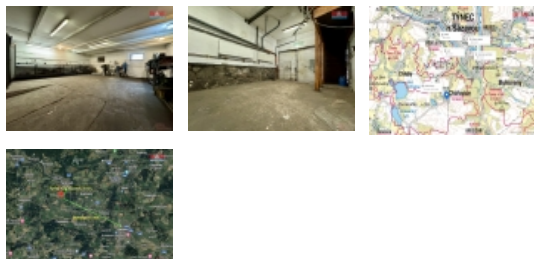

Pronájem obchod a služby, 86 m?, Chářovice

ČÍSLO ZAKÁZKY: 871703 TYP ZAKÁZKY: pronájem

LOKALITA: Chářovice (okres Benešov)

Pronájem obchod a služby, 86 m?, Chářovice

Pronájem prostoru o ploše 86 m? v Chářovicích u Týnce nad Sázavou. Prostor se nachází v oploceném areálu a je možné ho využít jako sklady, dílnu či autoservis. Skládá se ze dvou místností, z nichž do první vedou velká vrata i pro vjezd většího auta, druhá je přístupná dveřmi. Dále je zde sociální zázemí. Vše je vytápěno ústředním topením, je zde zavedena elektřina 220V i 380V a voda. Volné ihned.

CENA: (za měsíc) **10 000,- Kč**

Nemovitost nabízí

M&M reality holding a. s.

Krakovská 1675/2
Praha - Nové Město
11000

Informace o nemovitosti

Číslo podlaží v domě	1
Počet podlaží objektu	2
Druh objektu	kamenná
Stav objektu	dobrý
Vlastnictví	osobní
Vlastní pozemek (m2)	86
Vybavení	zahrada
Umístění objektu	klidná část obce
Topení	Lokální - tuhá paliva Ústřední - dálkové
Doprava	silnice autobus
Elektřina	230 V 380 V
Voda	vlastní studna
Odpad	Septik