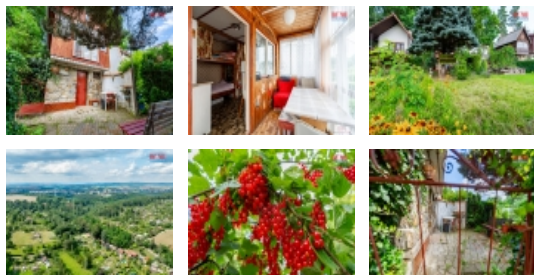

Nemovitost nabízí

M&M reality holding a. s.

Krakovská 1675/2
Praha - Nové Město
11000

Prodej chaty v Třebíči, ul. zk. Libuše

ČÍSLO ZAKÁZKY: 879270 TYP ZAKÁZKY: prodej

LOKALITA: Třebíč, Horka-Domky

Prodej chaty v Třebíči, ul. zk. Libuše

Hledáte místo, kde si můžete odpočinout a načerpat energii, a přitom zůstat blízko města? Nabízíme Vám kouzelnou chatu v malebné lokalitě Horka-Domky, která splní Vaše sny o klidu a relaxaci.

Chata stojí na vlastním zasiťovaném pozemku a nabízí dostatek prostoru v jednom nadzemním a jednom podzemním podlaží. V létě oceníte příjemné chladné prostředí, které tato chata poskytuje. Na pozemku je vlastní studna a pohodlně zaparkujete dvě auta.

K chatě vede zpevněná cesta a okolí je ideální pro milovníky přírody. Vydejte se na turistické nebo cyklistické stezky, které začínají doslova za rohem. Ať už hledáte útočiště po náročném týdnu nebo místo pro aktivní odpočinek, tato chata je pro Vás perfektní volbou.

Zajímá Vás víc? Kontaktujte nás pro více informací a domluvte si prohlídku tohoto jedinečného místa!

CENA: (za nemovitost) **999 000,- Kč**

Informace o nemovitosti

Počet podlaží objektu	1
Druh objektu	dřevěná
Stav objektu	dobrý
Vlastnictví	osobní
Vlastní pozemek (m2)	351
Vybavení	zahrada
Umístění objektu	klidná část obce