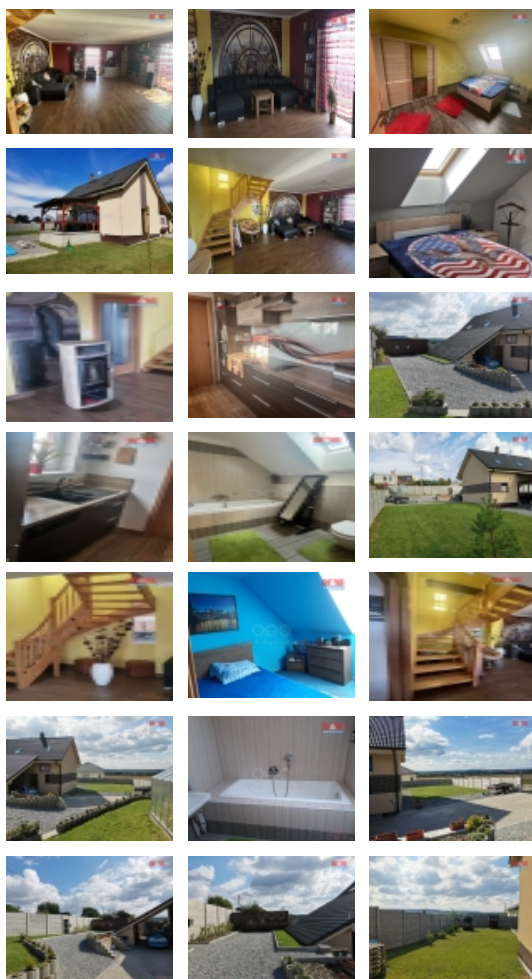

Informace o nemovitosti

Počet podlaží objektu	2
Druh objektu	dřevěná
Stav objektu	velmi dobrý
Vlastnictví	osobní
Vlastní pozemek (m²)	915
Vybavení	zahrada
Umístění objektu	klidná část obce
Telekomunikace	Internet
Topení	Lokální - tuhá paliva Lokální - elektrické
Doprava	silnice autobus
Voda	vlastní studna