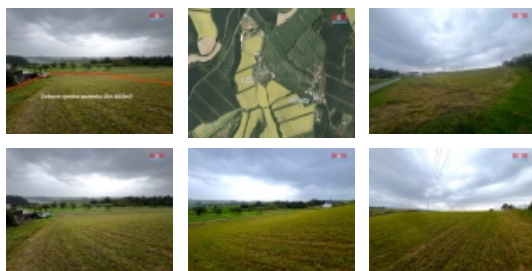

Nemovitost nabízí

M&M reality holding a. s.

Krakovská 1675/2
Praha - Nové Město
11000

Prodej pozemku k bydlení, 3050 m², Skržice (Soběsuky)

ČÍSLO ZAKÁZKY: 886295 TYP ZAKÁZKY: prodej

LOKALITA: Soběsuky, Skržice (okres Kroměříž)

Prodej pozemku k bydlení, 3050 m², Skržice (Soběsuky)

Nabízíme k prodeji pozemek v obci Skržice, část Soběsuky, okres Kroměříž. Celková výměra pozemku činí 3050 m², z toho 1019 m² je určeno jako stavební. Elektřina je vedena přes cestu a nově zakopaná v zemi. Vodovod je ve fázi projektování, ale aktuálně je pozastaven kvůli stavebnímu řízení. V nejbližší době by měl být projekt dokončen. Kanalizace není k dispozici, je potřeba zřídit domovní čističku se vsakem. Stavební část je rovinatá, zbytek se nachází v mírném svahu.

Pro více informací nebo prohlídku mě prosím kontaktujte.

CENA: (za nemovitost) **3 965 000,- Kč**

Informace o nemovitosti

Stav objektu	dobrý
Vlastnictví	osobní
Vlastní pozemek (m²)	3050
Umístění objektu	klidná část obce
Doprava	silnice
Elektřina	není
Voda	Není
Druh pozemku	pro bydlení