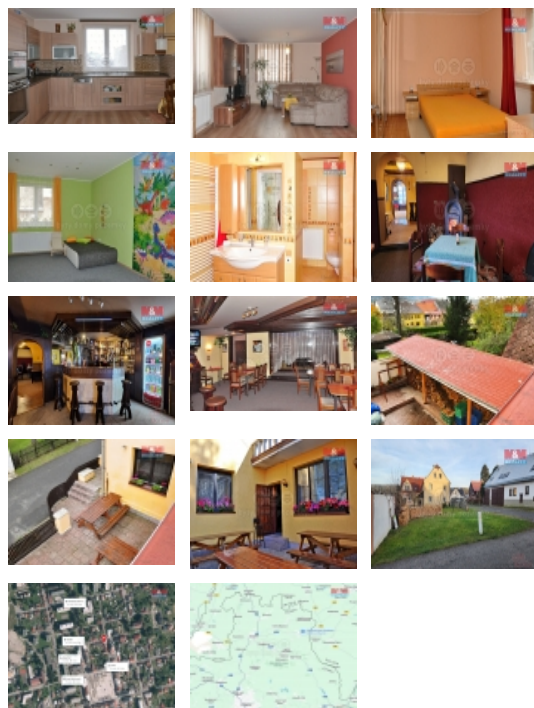

Informace o nemovitosti

Počet podlaží objektu	1
Druh objektu	cihlová
Stav objektu	dobrý
Vlastnictví	osobní
Vlastní pozemek (m²)	139
Vybavení	sklep
Umístění objektu	centrum
Topení	Lokální - plynové Ústřední - dálkové
Doprava	vlak autobus