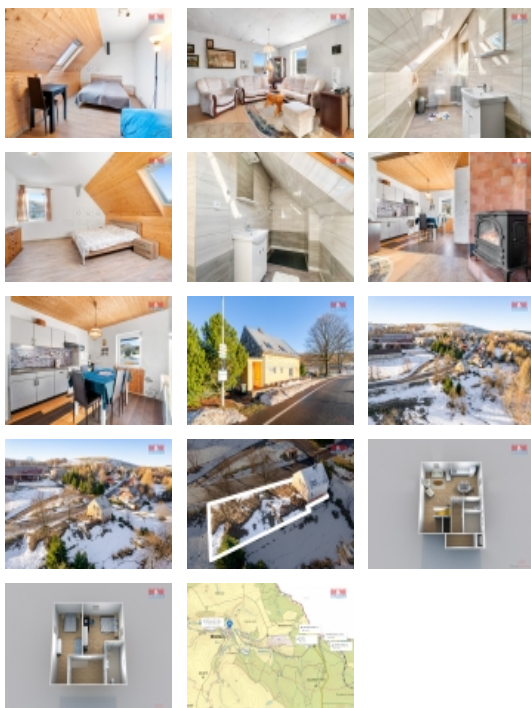

Informace o nemovitosti

Počet podlaží objektu	1
Druh objektu	cihlová
Stav objektu	dobrý
Vlastnictví	osobní
Vlastní pozemek (m²)	402
Vybavení	sklep
Umístění objektu	klidná část obce
Topení	Lokální - elektrické
Doprava	silnice MHD
Elektřina	230 V
Voda	dálkový vodovod
Odpad	Septik