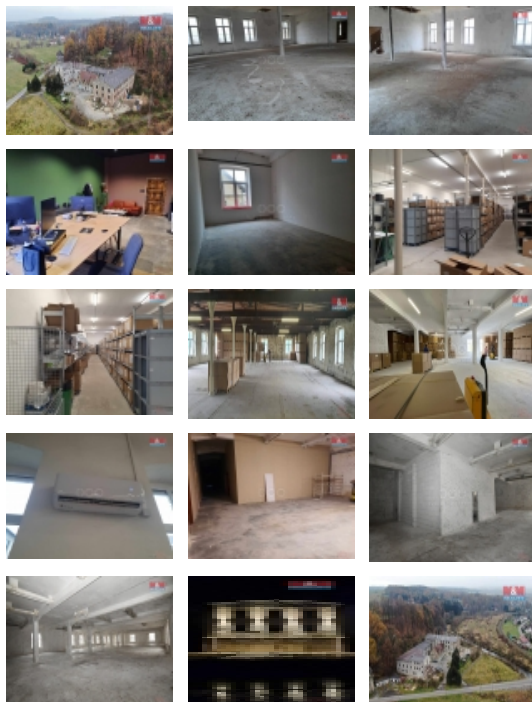

Informace o nemovitosti

Číslo podlaží v domě	2
Počet podlaží objektu	1
Stav objektu	dobrý
Vlastnictví	osobní
Vlastní pozemek (m²)	691
Umístění objektu	okrajová zástavba
Doprava	vlak silnice autobus
Elektřina	230 V 380 V