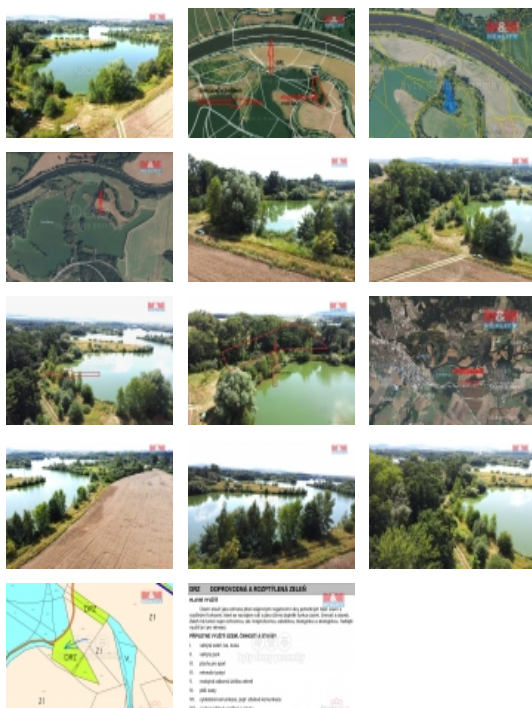

## Prodej pozemku u vodní plochy Sandberk, 4657 m<sup>2</sup>, Kolín

ČÍSLO ZAKÁZKY: 879750 TYP ZAKÁZKY: prodej

LOKALITA: Kolín

### Prodej pozemku u vodní plochy Sandberk, 4657 m<sup>2</sup>, Kolín

Nabízíme k prodeji atraktivní pozemek o rozloze 4657 m<sup>2</sup> v klidné části obce Kolín, katastrální území Kolín, přímo u vodní plochy Sandberk, která je propojena s řekou Labe. Je vhodné jako výhodná investice. Tento mimořádný pozemek je ideální pro rekreaci, zejména pro milovníky rybaření a přírody. Pozemek nabízí široké možnosti pro využití. Díky své poloze a krásnému okolí se stává ideálním místem pro klidné víkendy či delší pobyty mimo ruch města, přičemž Kolín s veškerou občanskou vybaveností je na dosah. Stav nemovitosti je dobrý, což umožňuje okamžité využití bez nutnosti větších investic. Nezmeškejte tuto unikátní příležitost vlastnit kousek přírody na dosah města. Veškerý právní a hypoteční servis je zajištěn. Pro více informací nás neváhejte kontaktovat.

### Informace o nemovitosti

Stav objektu	dobrý
Vlastnictví	osobní
Vlastní pozemek (m <sup>2</sup> )	4657
Umístění objektu	klidná část obce
Doprava	vlak silnice autobus
Občanská vybavenost	Škola Školka Zdravotnická zařízení Pošta Kompletní síť obchodů a služeb