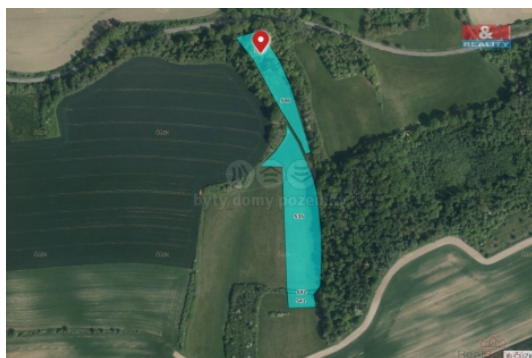

Nemovitost nabízí

M&M reality holding a. s.

Krakovská 1675/2
Praha - Nové Město
11000