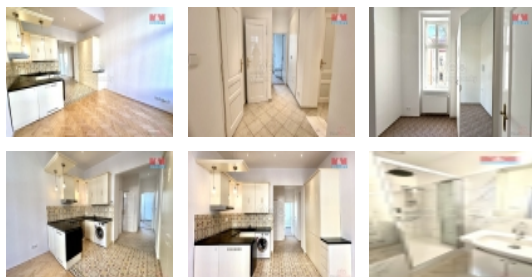

Nemovitost nabízí

M&M reality holding a. s.

Krakovská 1675/2
Praha - Nové Město
11000

Pronájem bytu 2+kk v Praze, ul. Lidická

ČÍSLO ZAKÁZKY: 892067 TYP ZAKÁZKY: pronájem

LOKALITA: Praha 5, Smíchov, Lidická

Pronájem bytu 2+kk v Praze, ul. Lidická

Nabízíme k pronájmu světlý a prostorný byt situovaný ve 3. patře cihlového domu po rekonstrukci. Byt se nachází v lukrativní a žádané části Prahy 5 - Smíchov, hned vedle obchodního centra Smíchov, což zaručuje skvělou dostupnost všech služeb a zároveň pohodlí městského života. Byt o užitné ploše 40m² je ideální pro jednotlivce nebo pár hledající útulné a dobře dispozičně řešené bydlení. Dispozice: obývací pokoj spojený s plně vybavenou kuchyňskou linkou, samostatná ložnice s dostatkem úložného prostoru, koupelna se sprchovým koutem a samostatná toaleta. Byt se vyznačuje příjemnou a teplou atmosférou, vysokou kvalitou použitých materiálů a moderním vybavením. Jasnou výhodou je vynikající poloha - byt je umístěn v centru Smíchova, s okamžitou dostupností veškeré občanské vybavenosti, včetně obchodů, restaurací, kaváren, bank, pošty i zdravotnických zařízení. Oblíbená a strategická lokace. Kontaktujte nás o prohlídku.

CENA: (za měsíc) **19 000,- Kč**

Informace o nemovitosti

Dispozice bytu	2+kk
Číslo podlaží v domě	3
Počet podlaží objektu	1
Druh objektu	cihlová
Stav objektu	velmi dobrý
Vlastnictví	osobní
Vybavení	sklep
Umístění objektu	centrum
Telekomunikace	Internet