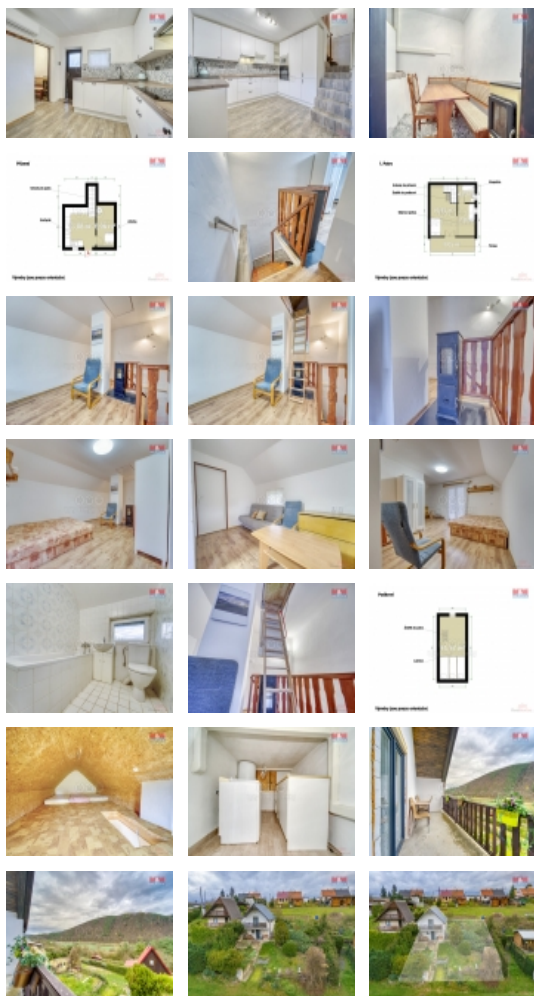

Informace o nemovitosti

Počet podlaží objektu	2
Druh objektu	cihlová
Stav objektu	velmi dobrý
Vlastnictví	osobní
Vlastní pozemek (m²)	332
Vybavení	zahrada
Umístění objektu	polosamota
Telekomunikace	Internet
Vybaveno	Nezařizeno
Topení	Lokální - tuhá paliva Lokální - elektrické Klimatizace Tepelné čerpadlo