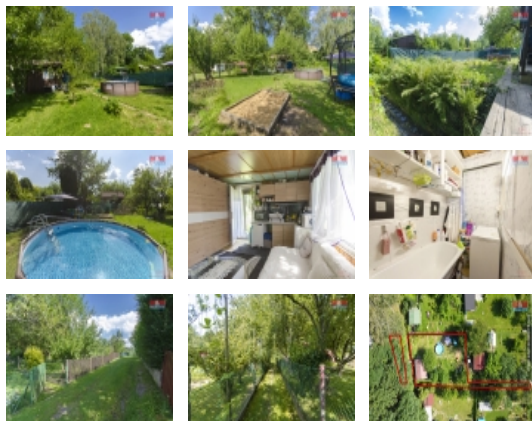

Nemovitost nabízí

M&M reality holding a. s.

Krakovská 1675/2
Praha - Nové Město
11000

Prodej chaty, 21 m², Frýdek-Místek, ul. Polní

ČÍSLO ZAKÁZKY: 879914 TYP ZAKÁZKY: prodej

LOKALITA: Frýdek-Místek, Místek, Polní

Prodej chaty, 21 m², Frýdek-Místek, ul. Polní

Nabízíme vám zahradní chatu o velikosti 21 m² se slunnou zahradou o rozloze 396 m² v osobním vlastnictví včetně podílu na příjezdové cestě. Nachází se v klidné a přátelské zahrádkářské kolonii. Chata má obývací pokoj s kuchyňským koutem a koupelnu s vanou, WC je chemické. Elektřina je zavedená a celoroční přístup k vodě je zajištěn ze studny vybavené darlingem. Navíc je možné se napojit na veřejný vodovod, který je v dosahu. K nemovitosti vede cesta autem a následně krátká pěší ulička, což zajišťuje dostatečné soukromí a klid. Zahrada je ideální pro trávení volného času s rodinou nebo přáteli a svou rozlohou nabízí dostatek prostoru pro děti nebo pěstování ovoce a zeleniny. Za chatou se nachází prostorná kůlna na nářadí. Lokalita nabízí velmi dobrou dostupnost z Frýdku, Ostravy i okolí. Pro více informací kontaktujte makléře.

CENA: (za nemovitost) **1 390 000,- Kč**

Informace o nemovitosti

Počet podlaží objektu	1
Druh objektu	dřevěná
Stav objektu	dobrý
Vlastnictví	osobní
Vlastní pozemek (m²)	396
Umístění objektu	klidná část obce
Topení	Lokální - elektrické
Doprava	MHD autobus
Elektřina	230 V
Voda	vlastní studna na hranici