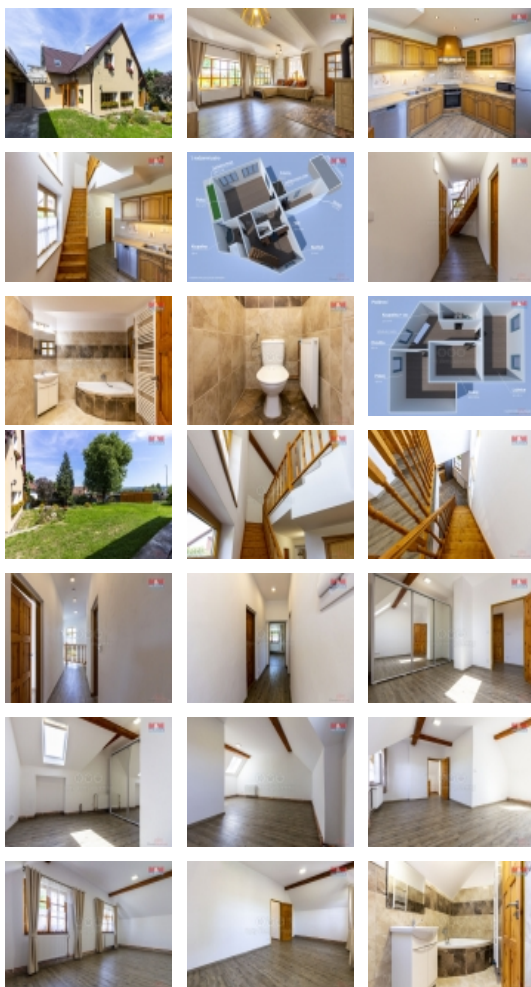

Informace o nemovitosti

Počet podlaží objektu	2
Druh objektu	cihlová
Stav objektu	velmi dobrý
Vlastnictví	osobní
Vlastní pozemek (m²)	467
Vybavení	zahrada
Umístění objektu	klidná část obce